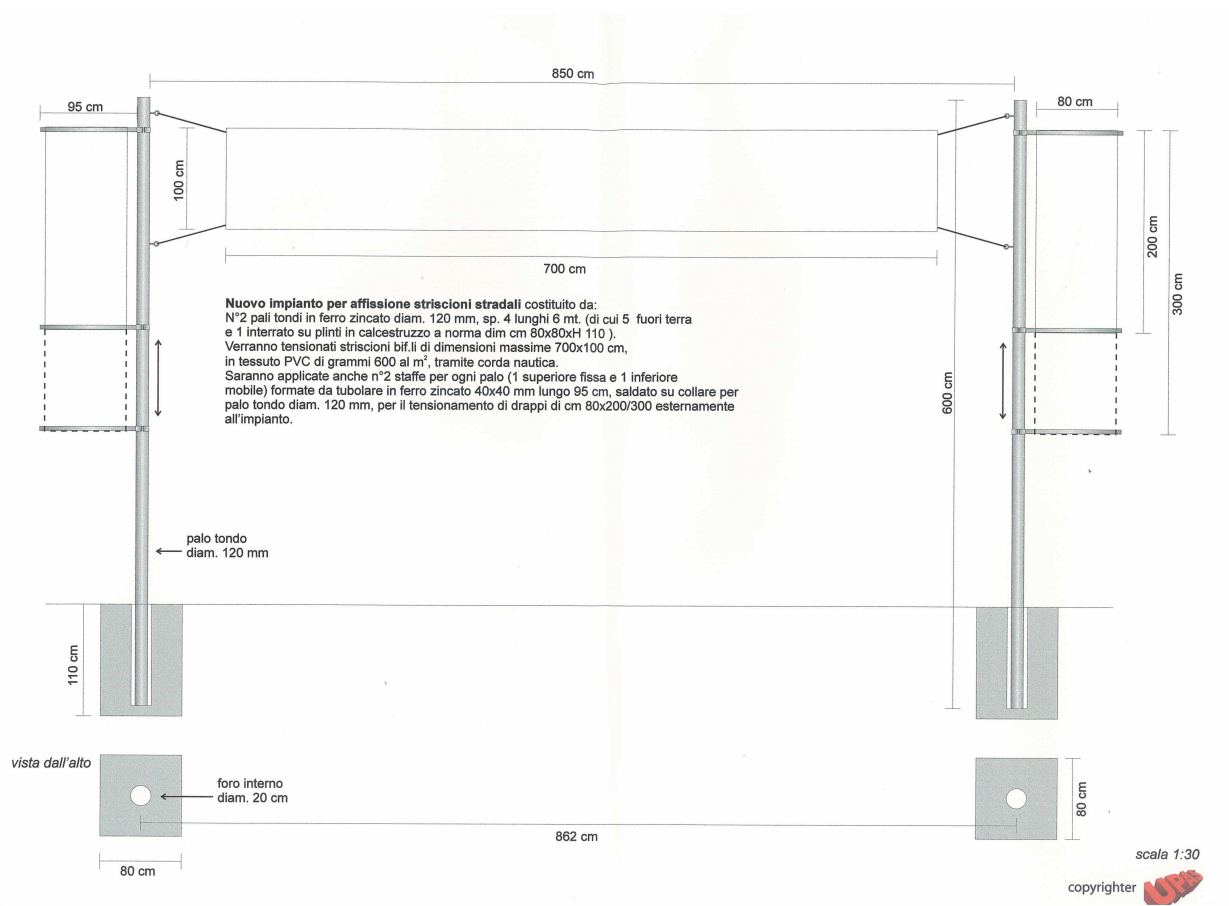

PROSPETTO DELLE CARATTERISTICHE TECNICHE DELL'IMPIANTO PER L'INSTALLAZIONE

STRISCIONI PUBBLICITARI SITO A RUBANO P.ZZA DELLA REPUBBLICA

La modulistica può essere scaricata dal sito internet del comune di Rubano: www.rubano.it, al link Tasse e Tributi, Pubblicità e Pubbliche Affissioni, Installazione striscione pubblicitario.